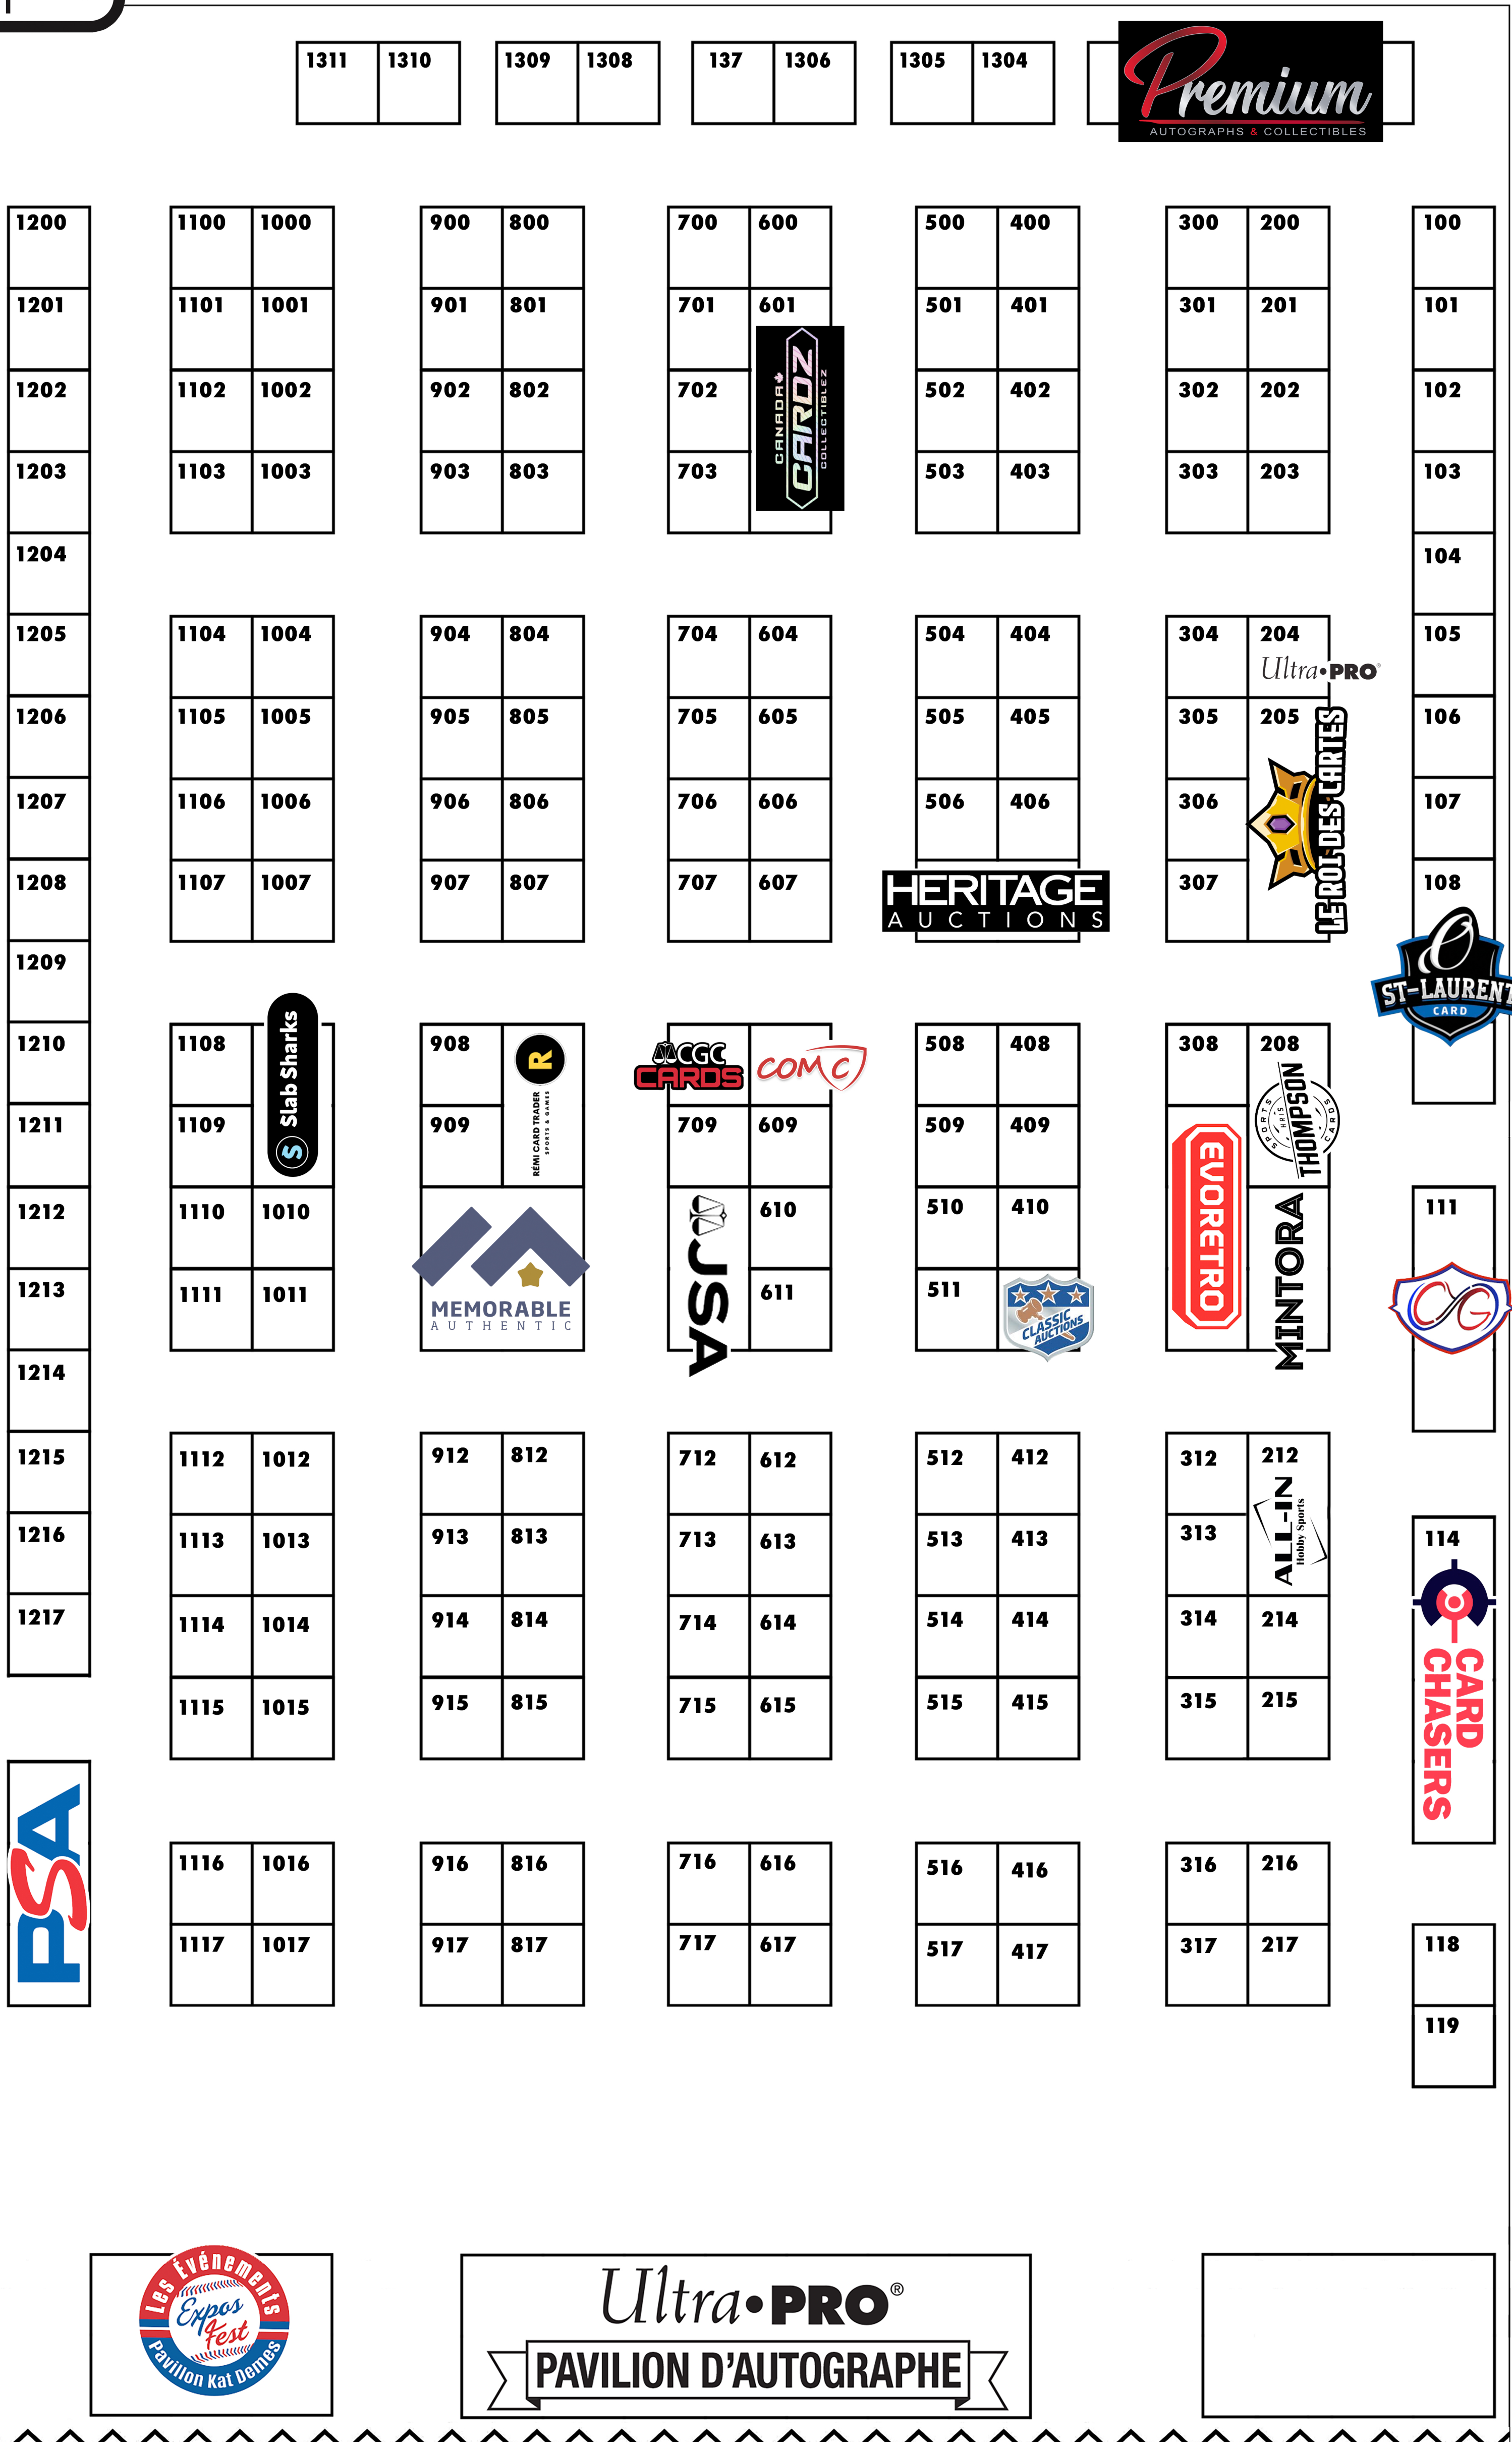

# EXPO CARTES SPORTS

**MONTREAL**

15-17 MAI | 26

Complexe Multi Sports de Laval  
955 av. de Bois-de Boulogne  
Laval, QC H7N 4G1

### HEURES D'OUVERTURE DE L'EXPO

Vendredi 15 Mai 15:00 - 20:00  
Samedi 16 Mai 10:00 - 17:00  
Dimanche 17 Mai 10:00 - 16:00

PRESENTED BY: 

[ ENTRÉE ]  
←  
[ ENTRANCE ]

Ultra-PRO®  
PAVILION D'AUTOGRAPHE