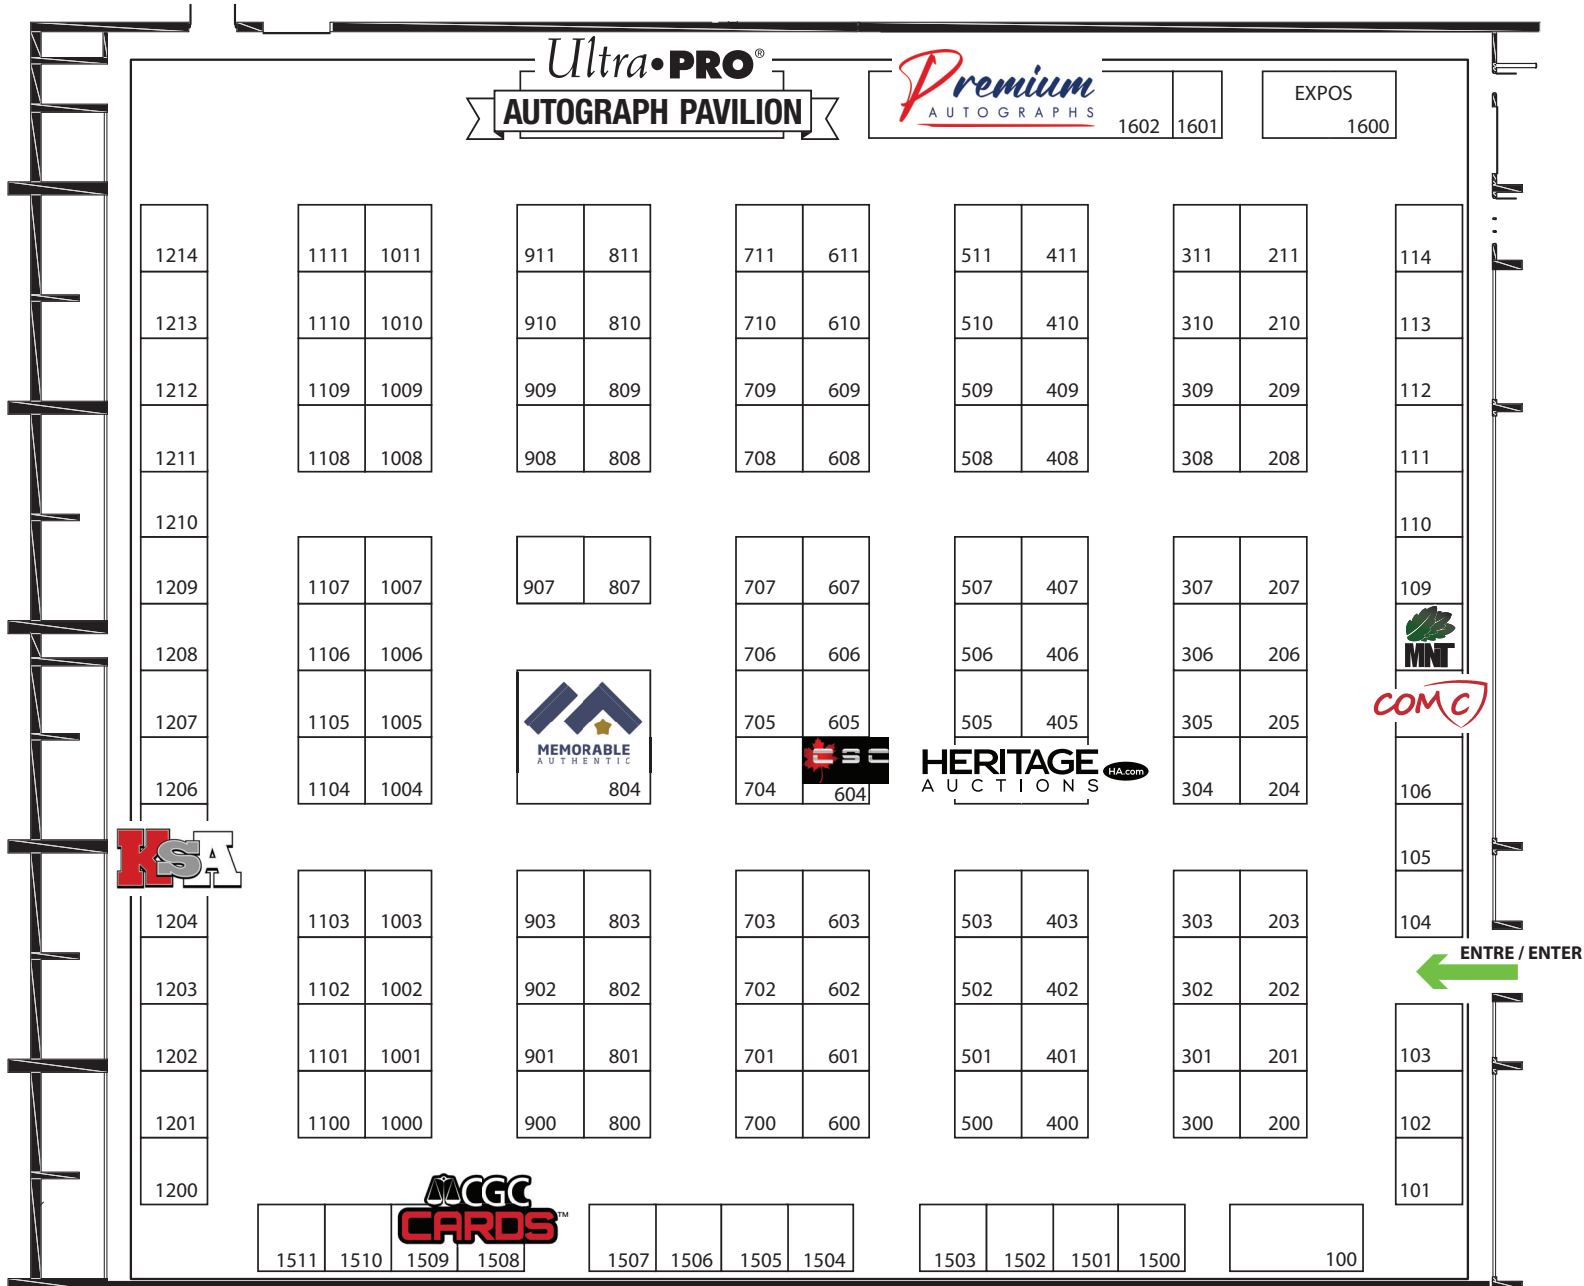

EXPO CARTES SPORTS

MONTREAL
24-26 MAI | 24

Complexe Multi Sports de Laval
955 av. de Bois-de Boulogne
Laval, QC H7N 4G1

HEURES D'OUVERTURE DE L'EXPO

Vendredi 24 mai 15h - 20h
Samedi 25 mai 10h - 17h
Dimanche 26 mai 10h - 16h

Le plan d'étage est sujet à changement.

COMMANDITAIRES 2024

Ultra•PRO®

HERITAGE AUCTIONS HA.com

ebay™

MEMORABLE AUTHENTIC

ALL-IN Hobby Sports

Slab Sharks